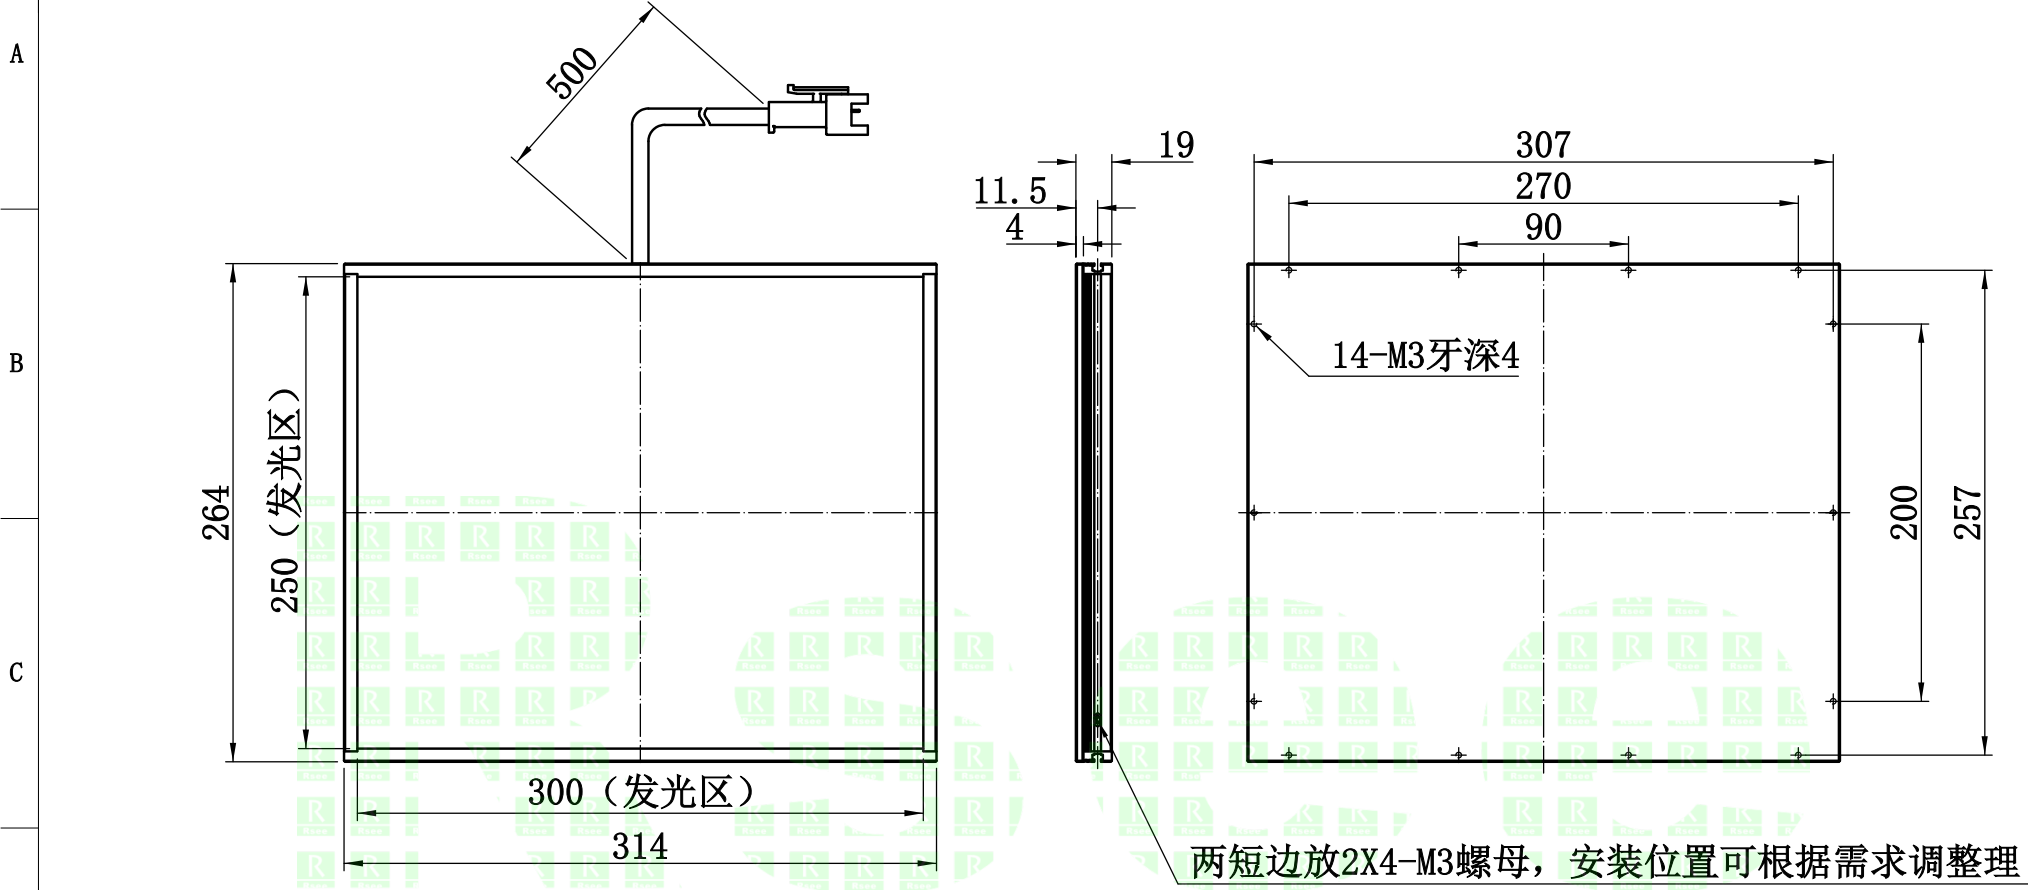

UNIT: mm

# 1. 安装尺寸图

备注：此方案尺寸图仅供参考，具体尺寸以实际设计为准。

## 2. 电性能参数

电压/电流/功率 (Max)	24V/3.15A/75.6W
配套控制器	
出线端口	24V模拟头
其他	

	型号	P-HFL-300-250		产品安装尺寸图	
	品名	面光源			
日期	2018.12.27	比例	1:4	重量	