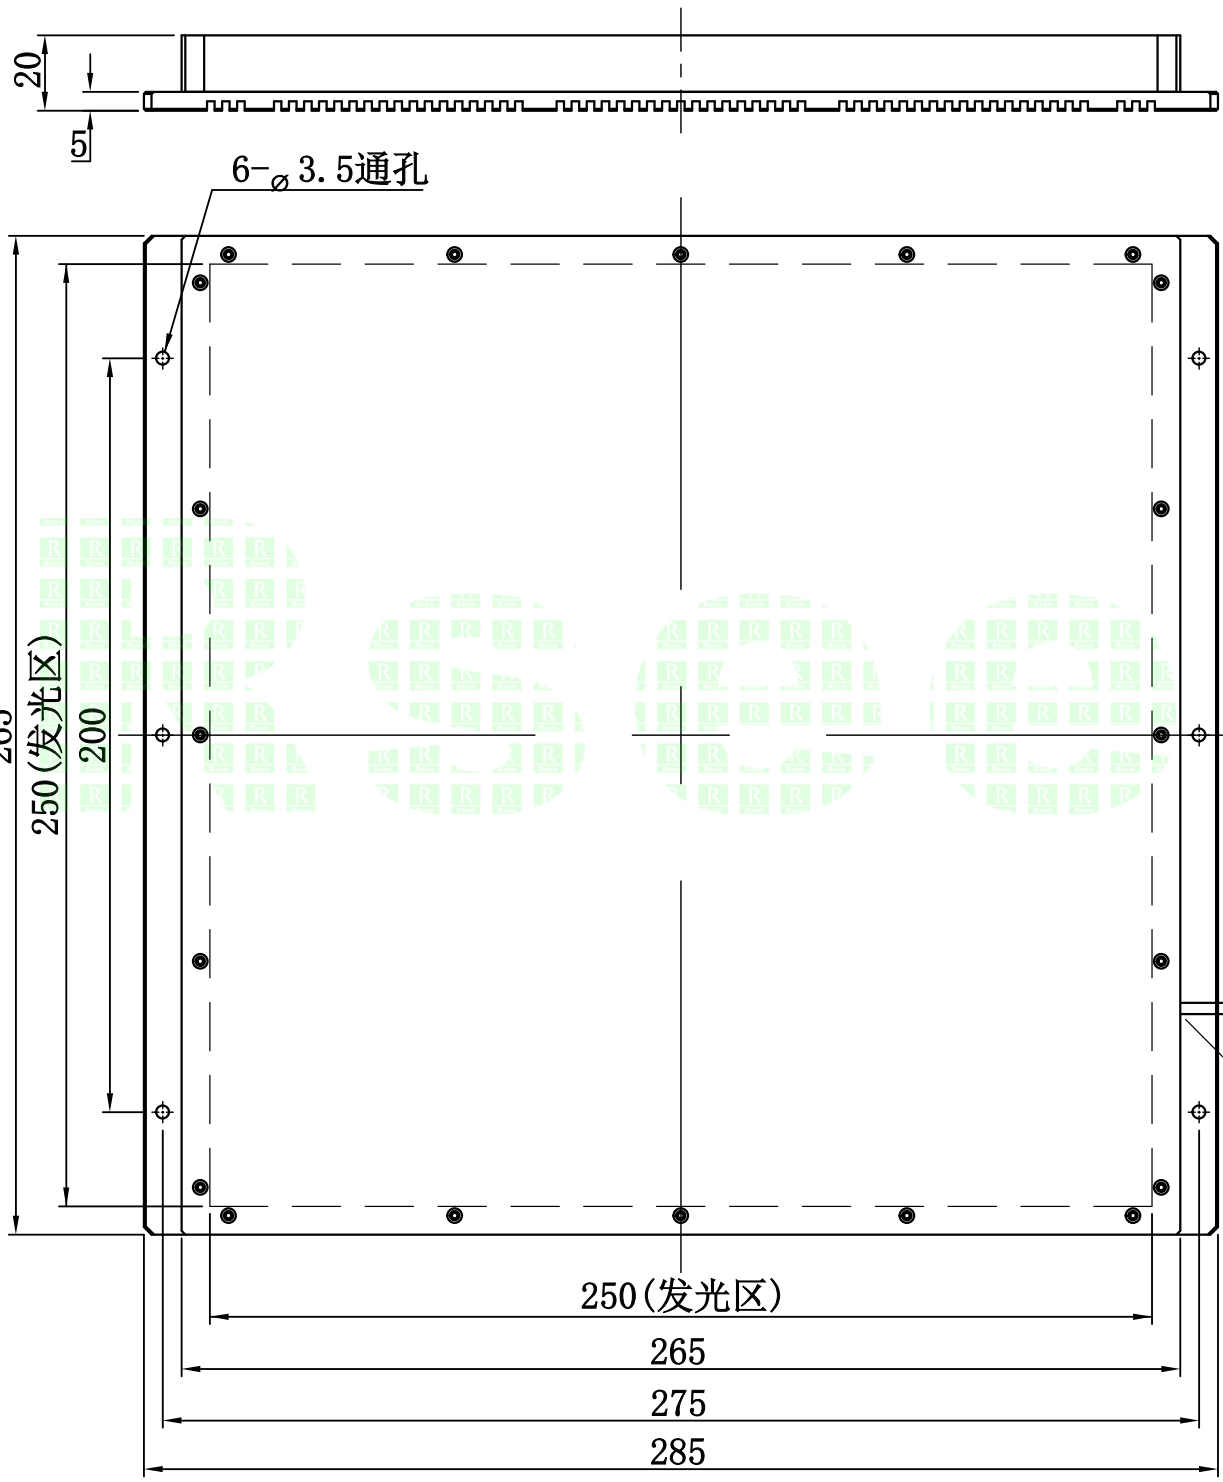

1	2	3	4	5
自变/客变	版本	审核	日期	说明

UNIT: mm

A  
B  
C  
D  
E

	型号	P-HFL-250-250		产品安装尺寸图	
	品名	面光源			
日期	2016-02-23	比例	1:2	重量	 <b>Rsee</b> 东莞锐视光电 科技有限公司