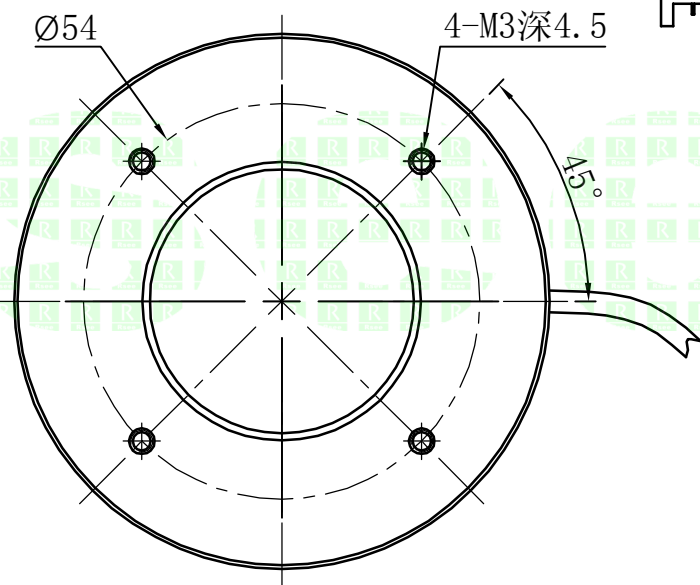

A  
B  
C  
D  
E

示意图

注：此光源可选配漫射板

|    |           |    |            |    |                                 |  |
|----|-----------|----|------------|----|---------------------------------|--|
|    |           | 型号 | P-RL-73-90 |    | 产品安装尺寸图                         |  |
|    |           | 品名 | 环形光源       |    |                                 |  |
| 日期 | 2013-11-2 | 比例 | 1:1        | 重量 | <b>Rsee</b><br>东莞锐视光电<br>科技有限公司 |  |
|    |           |    |            |    |                                 |  |