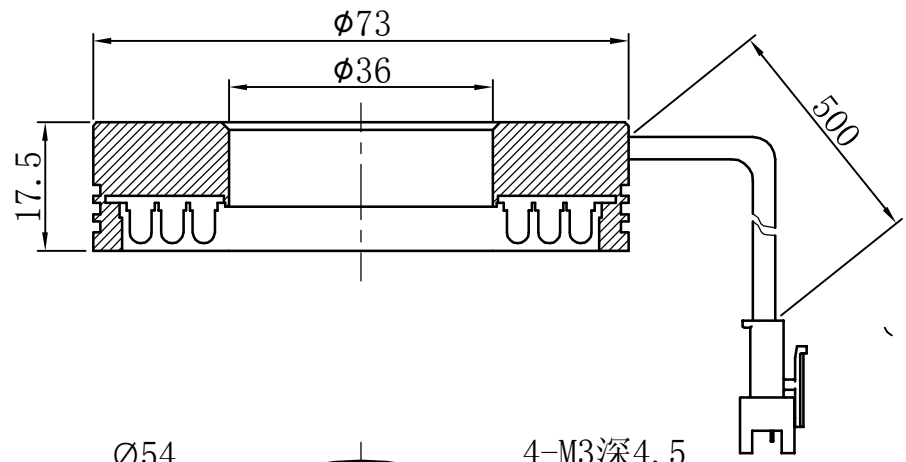

A  
B  
C  
D  
E

示意图

注：此光源可选配漫射板

|    |           |    |            |    |                                 |  |
|----|-----------|----|------------|----|---------------------------------|--|
|    |           | 型号 | P-RL-73-90 |    | 产品安装尺寸图                         |  |
|    |           | 品名 | 环形光源       |    |                                 |  |
| 日期 | 2013-11-2 | 比例 | 1:1        | 重量 | <b>Rsee</b><br>东莞锐视光电<br>科技有限公司 |  |
|    |           |    |            |    |                                 |  |