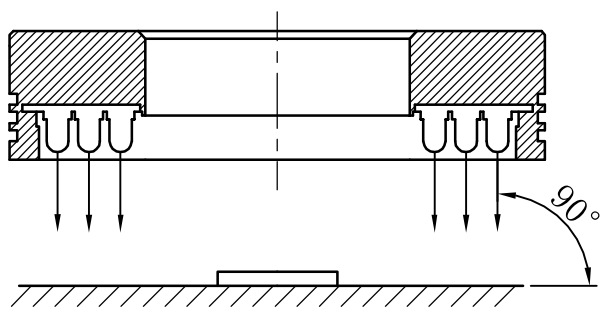

A  
B  
C  
D  
E

示意图

注：此光源可选配漫射板

|    |           |    |            |    |                                 |  |
|----|-----------|----|------------|----|---------------------------------|--|
|    |           | 型号 | P-RL-73-90 |    | 产品安装尺寸图                         |  |
|    |           | 品名 | 环形光源       |    |                                 |  |
| 日期 | 2013-11-2 | 比例 | 1:1        | 重量 | <b>Rsee</b><br>东莞锐视光电<br>科技有限公司 |  |
|    |           |    |            |    |                                 |  |