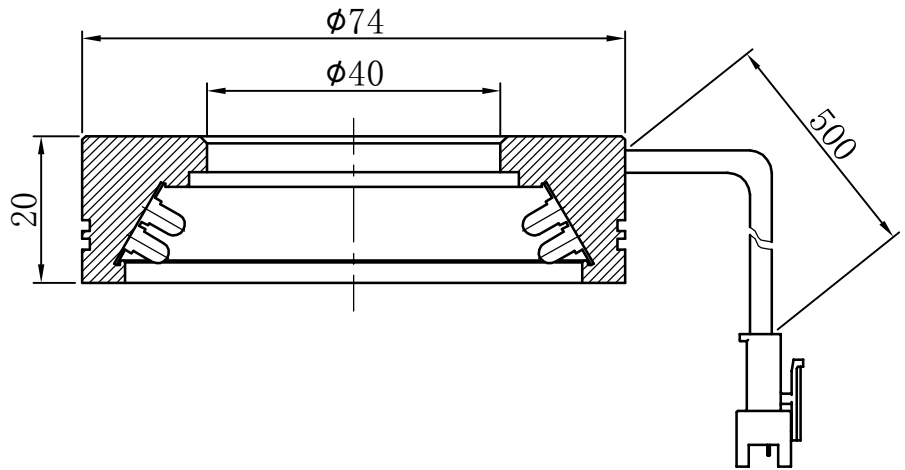

1		2		3	4	5
自变/客变	版本	审核	日期	说明		

A

B

C

D

示意图

E

注：此光源可选配漫射板

		型号	P-RL-74-30		产品安装尺寸图	
		品名	环形光源			
日期	2013-11-3	比例	1:1	重量	 Rsee 东莞锐视光电 科技有限公司	