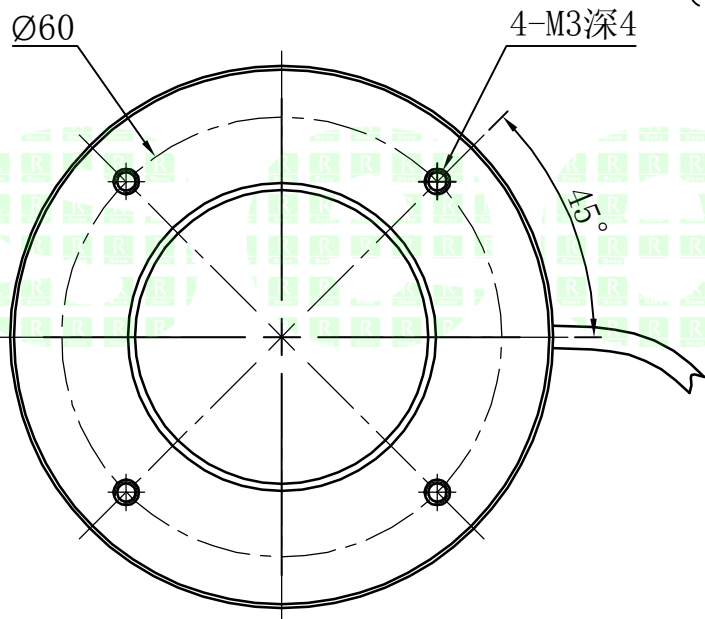

1		2		3	4	5
自变/客变	版本	审核	日期	说明		

A

B

C

D

示意图

E

注：此光源可选配漫射板

		型号	P-RL-74-30		产品安装尺寸图	
		品名	环形光源			
日期	2013-11-3	比例	1:1	重量	 Rsee 东莞锐视光电 科技有限公司	