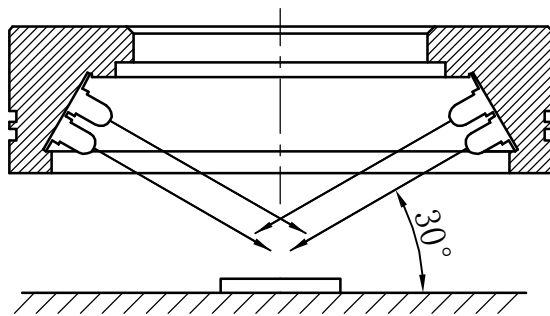

1		2		3	4	5
自变/客变	版本	审核	日期	说明		

A

B

C

D

示意图

E

注：此光源可选配漫射板

		型号	P-RL-74-30		产品安装尺寸图	
		品名	环形光源			
日期	2013-11-3	比例	1:1	重量	 Rsee 东莞锐视光电 科技有限公司	