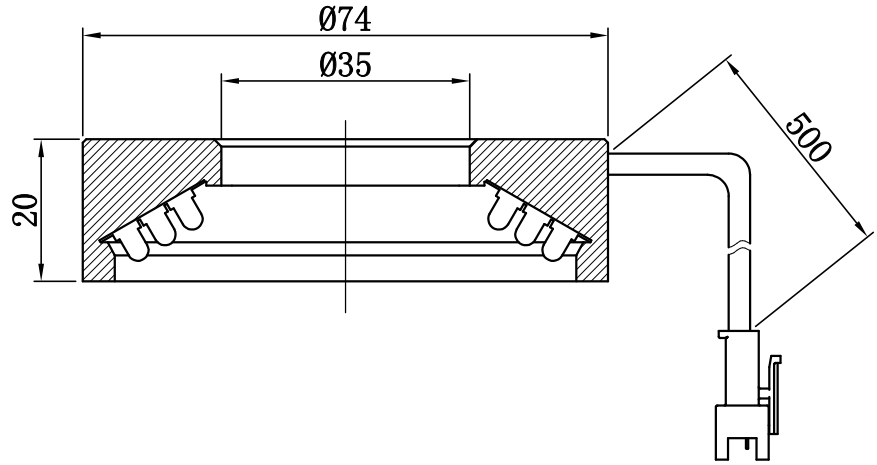

1		2		3	4	5
自变/客变	版本	审核	日期	说明		

A

B

C

D

示意图

注：此光源可选配漫射板

E

		型号	P-RL-74-60		产品安装尺寸图	
		品名	环形光源			
日期	2014-02-14	比例	1:1	重量	Rsee 东莞锐视光电 科技有限公司	