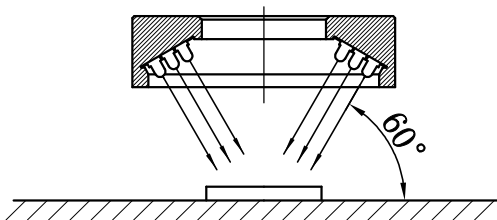

1		2		3	4	5
自变/客变	版本	审核	日期	说明		

A

B

C

D

示意图

注：此光源可选配漫射板

E

		型号	P-RL-74-60		产品安装尺寸图	
		品名	环形光源			
日期	2014-02-14	比例	1:1	重量	Rsee 东莞锐视光电 科技有限公司	