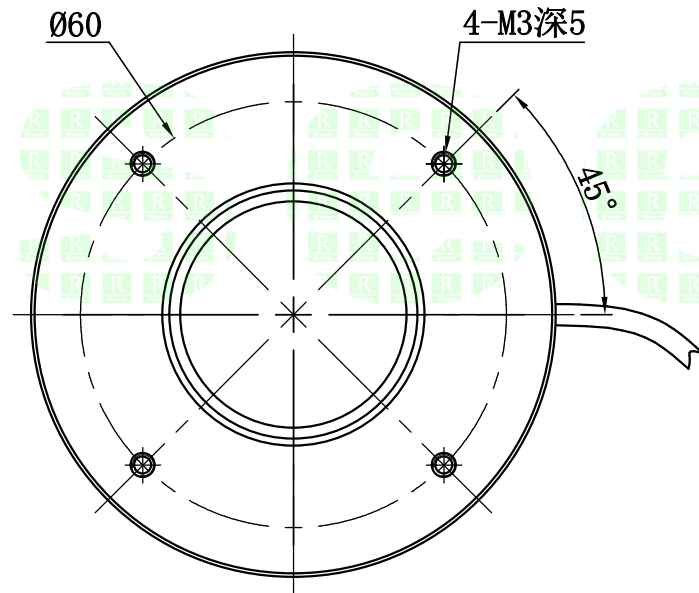

1		2		3	4	5
自变/客变	版本	审核	日期	说明		

A

B

C

D

示意图

注：此光源可选配漫射板

E

		型号	P-RL-74-60		产品安装尺寸图	
		品名	环形光源			
日期	2014-02-14	比例	1:1	重量	Rsee 东莞锐视光电 科技有限公司	