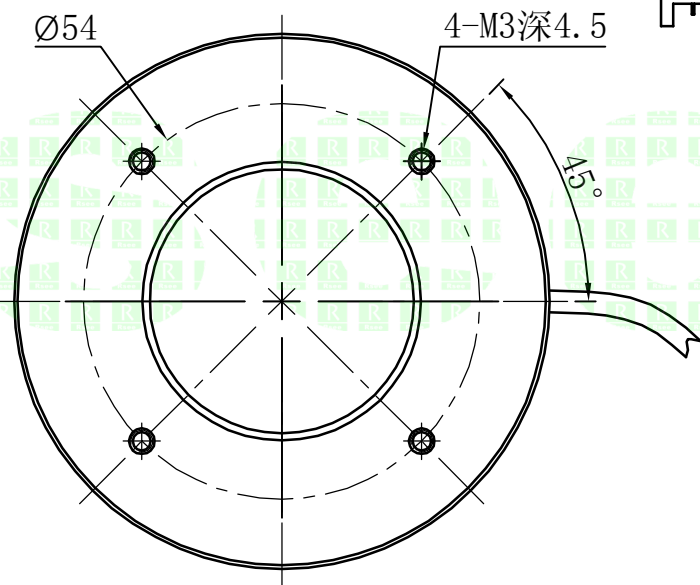

1		2		3	4	5
自变/客变	版本	审核	日期	说明		

A  
B  
C  
D  
E

示意图

注：此光源可选配漫射板

		型号	P-RL-73-90		<b>产品安装尺寸图</b>  <b>Rsee</b> 东莞锐视光电 科技有限公司	
		品名	环形光源			
日期	2013-11-2	比例	1:1	重量		