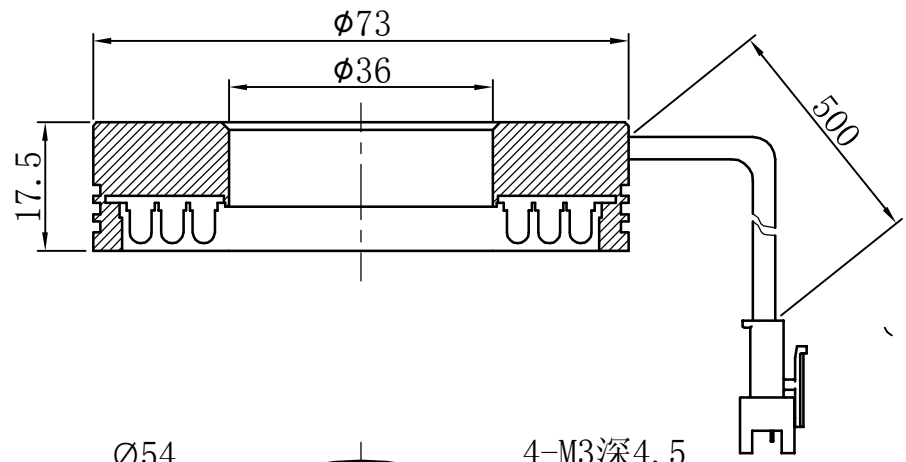

1		2		3	4	5
自变/客变	版本	审核	日期	说明		

A  
B  
C  
D  
E

示意图

注：此光源可选配漫射板

		型号	P-RL-73-90		<b>产品安装尺寸图</b>  <b>Rsee</b> 东莞锐视光电 科技有限公司	
		品名	环形光源			
日期	2013-11-2	比例	1:1	重量		