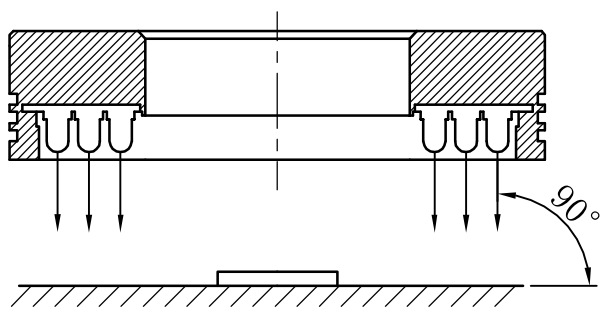

1		2		3	4	5
自变/客变	版本	审核	日期	说明		

A  
B  
C  
D  
E

示意图

注：此光源可选配漫射板

		型号	P-RL-73-90		<b>产品安装尺寸图</b>  <b>Rsee</b> 东莞锐视光电 科技有限公司	
		品名	环形光源			
日期	2013-11-2	比例	1:1	重量		