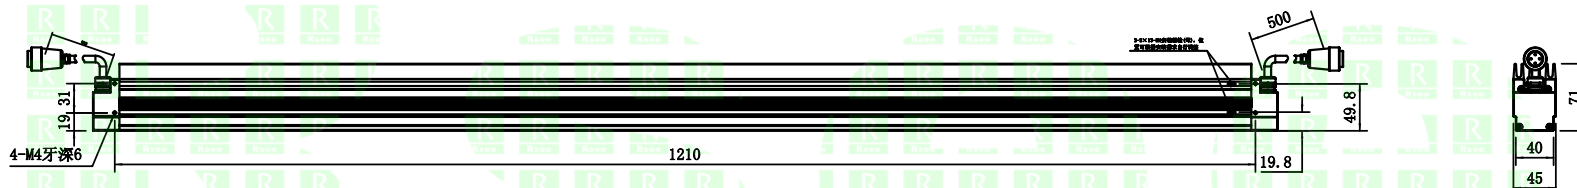

UNIT: mm

1	2	3	4	5
自变/客变	版本	审核	日期	说明

A

B

C

D

E

		型号	P-LSP-1200		产品安装尺寸图	
		品名	线光源			
日期	2015-5-8	比例	1:8	重量	 Rsee 东莞锐视光电 科技有限公司	