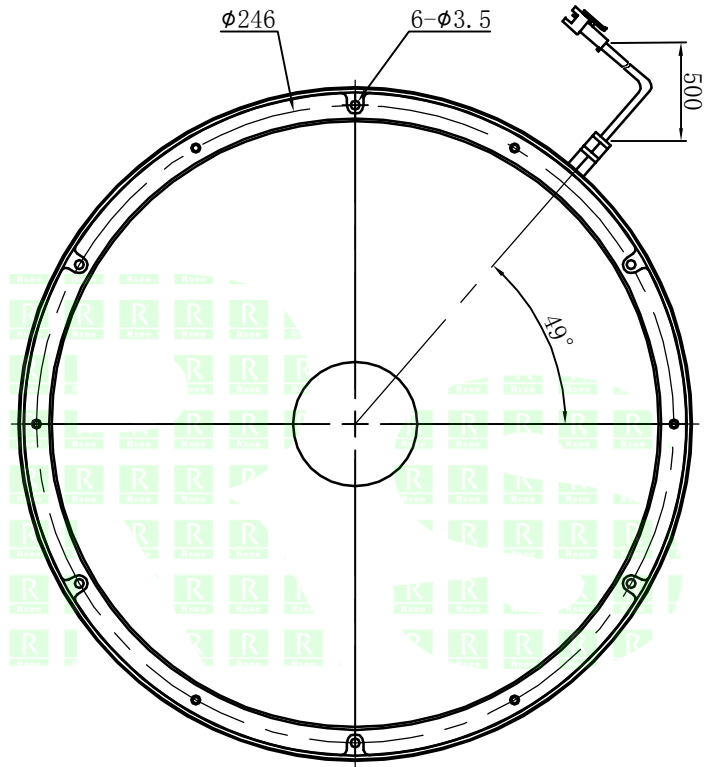

变更/版本	版本	审核	日期	说明

A
B
C
D
E

 		型号	P-DL-260		产品安装尺寸图	
		品名	圆顶光源			
日期	2014-2-20	比例	1:2	重量	 Rsee 东莞锐视光电 科技有限公司	