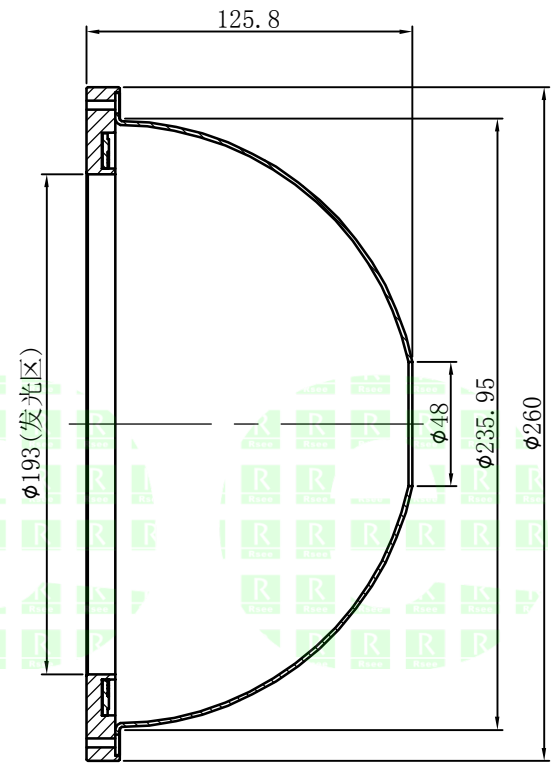

变更/版本	版本	审核	日期	说明

A
B
C
D
E

 		型号	P-DL-260		产品安装尺寸图	
		品名	圆顶光源			
日期	2014-2-20	比例	1:2	重量	 Rsee 东莞锐视光电 科技有限公司	