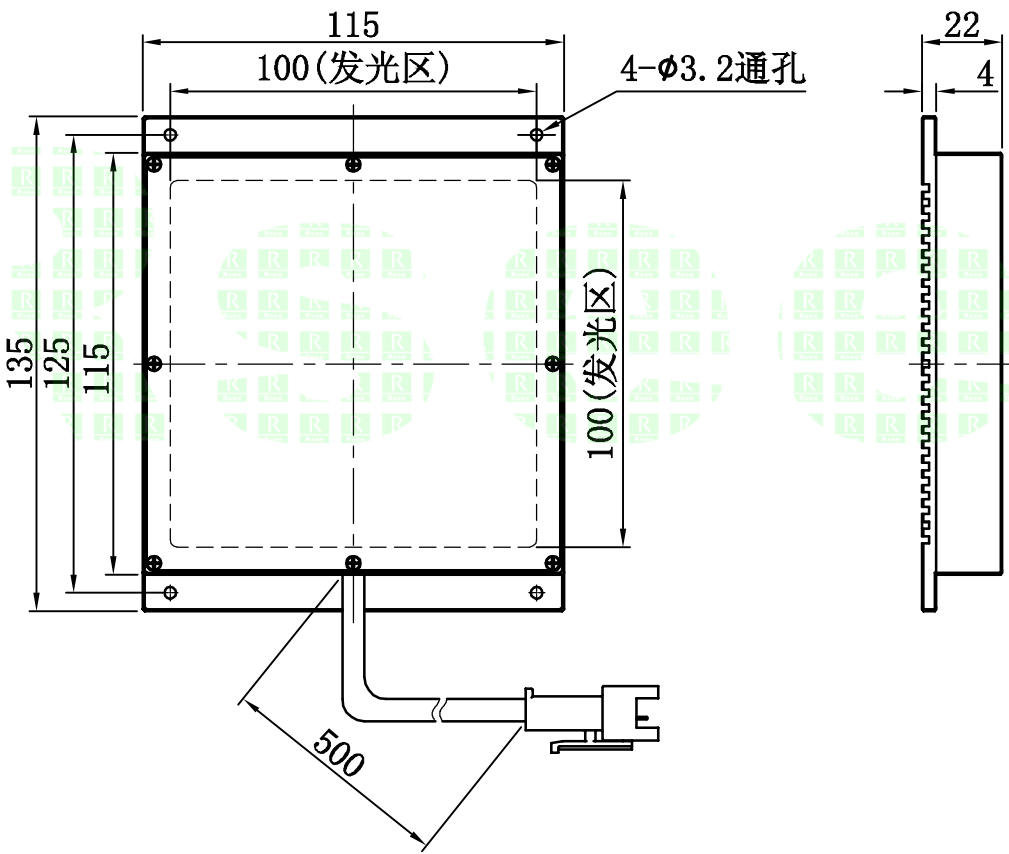

1			2		3	4	5
自变/客变	版本	审核	日期	说明			

A  
B  
C  
D  
E

		型号	P-PHFL-100-100		产品安装尺寸图	
		品名	平行面光源		<b>Rsee</b> 东莞锐视光电 科技有限公司	
日期	2014-3-28	比例	1:2	重量		