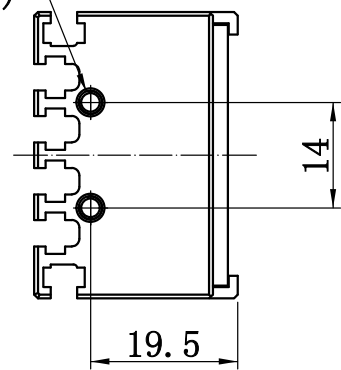

1	2	3	4	5
自变/客变	版本	审核	日期	说明

UNIT: mm

2X2-M3深5
(此处端板螺丝可根据需要拆装)

2. 电性能参数

电压/电流/功率 (Max)	24V/0.24A/5.76W (Max)	配套控制器
出线端口		其他

E			型号	P-BLF-102-38		产品安装尺寸图	
			品名	高均匀条形光源		 Rsee 东莞锐视光电 科技有限公司	
日期	2018. 8. 18		比例	1:1	重量		