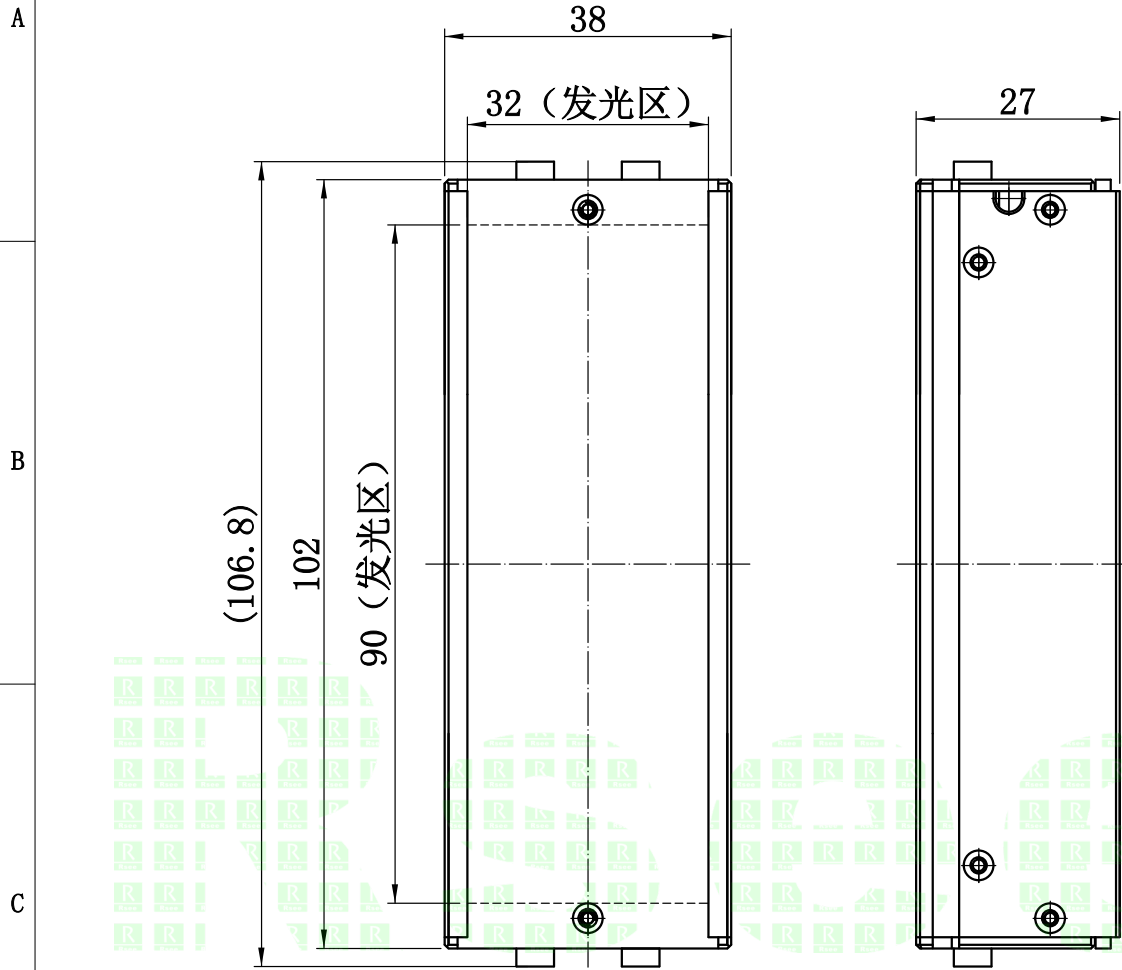

1	2	3	4	5
自变/客变	版本	审核	日期	说明

UNIT: mm

2X2-M3深5
(此处端板螺丝可根据需要拆装)

2. 电性能参数

电压/电流/功率 (Max)	24V/0.24A/5.76W (Max)	配套控制器
出线端口		其他

E			型号	P-BLF-102-38		产品安装尺寸图	
			品名	高均匀条形光源		 Rsee 东莞锐视光电 科技有限公司	
日期	2018. 8. 18		比例	1:1	重量		