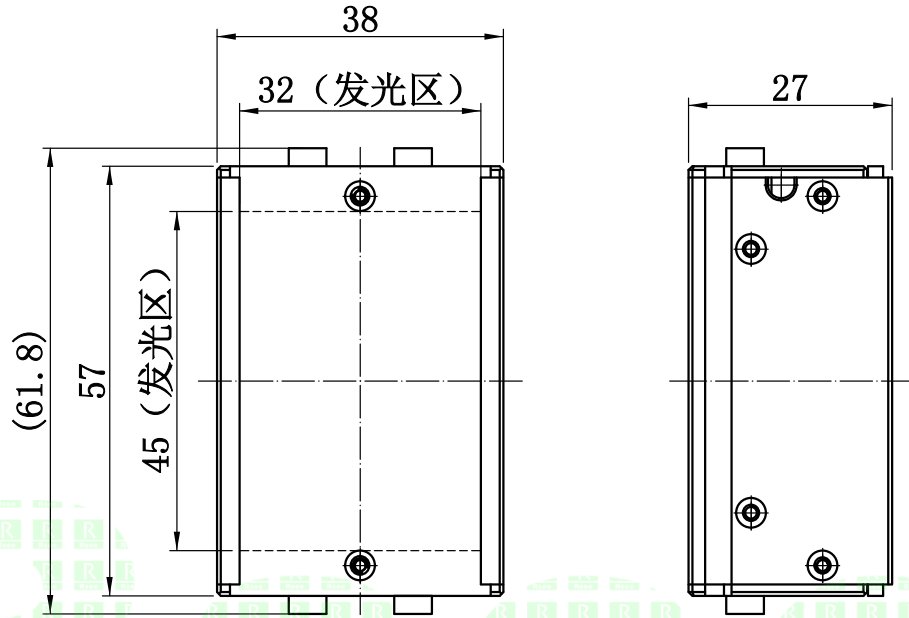

1	2	3	4	5
自变/客变	版本	审核	日期	说明

UNIT: mm

A
B
C
D

2×2-M3深5
(此处端板螺丝可根据需要拆装)

2. 电性能参数

电压/电流/功率 (Max)	24V/0.12A/2.88W (Max)	配套控制器
出线端口		其他

E			型号	P-BLF-57-38		产品安装尺寸图	
			品名	高均匀条形光源			
	日期	2018. 8. 18	比例	1:1	重量	 Rsee 东莞锐视光电 科技有限公司	