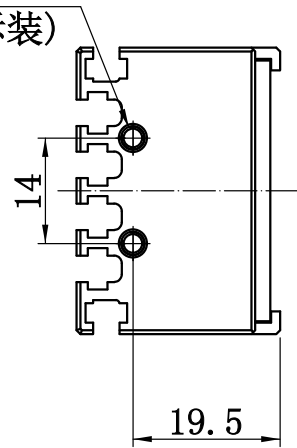

1	2	3	4	5
自变/客变	版本	审核	日期	说明

UNIT: mm

A
B
C
D

2×2-M3深5
(此处端板螺丝可根据需要拆装)

2. 电性能参数

电压/电流/功率 (Max)	24V/0.12A/2.88W (Max)	配套控制器
出线端口		其他

E			型号	P-BLF-57-38		产品安装尺寸图	
			品名	高均匀条形光源			
	日期	2018. 8. 18	比例	1:1	重量	 Rsee 东莞锐视光电 科技有限公司	