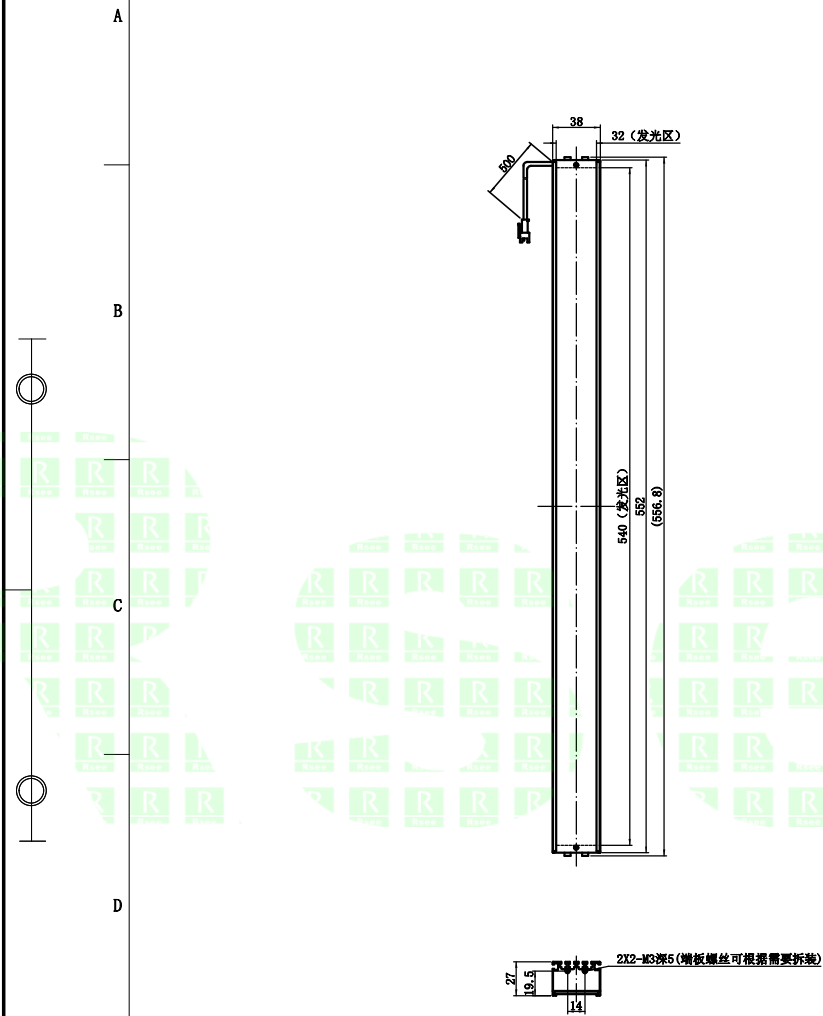

| | | | | |
|-------|----|----|----|----|
| 1 | 2 | 3 | 4 | 5 |
| 自定/审核 | 版本 | 审核 | 日期 | 说明 |
| | | | | |
| | | | | |

UNIT: mm

| | | | | | |
|----|------------|----|--------------|----|----------------------------------|
| | | 型号 | P-BL2-552-38 | | 产品安装尺寸图 |
| | | 品名 | 条形光源 | | |
| 日期 | 2016-03-23 | 比例 | 1:4 | 重量 | Rsee 东莞锐视光电 科技有限公司 |