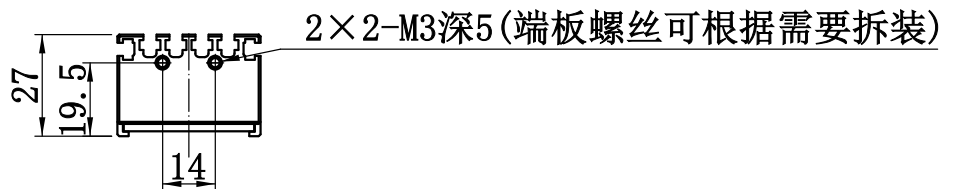

1	2	3	4	5
自变/客变	版本	审核	日期	说明

UNIT: mm

	型号	P-BL2-372-38		产品安装尺寸图	
	品名	条形光源			
日期	2016-03-23	比例	1:2	重量	
				Rsee 东莞锐视光电 科技有限公司	