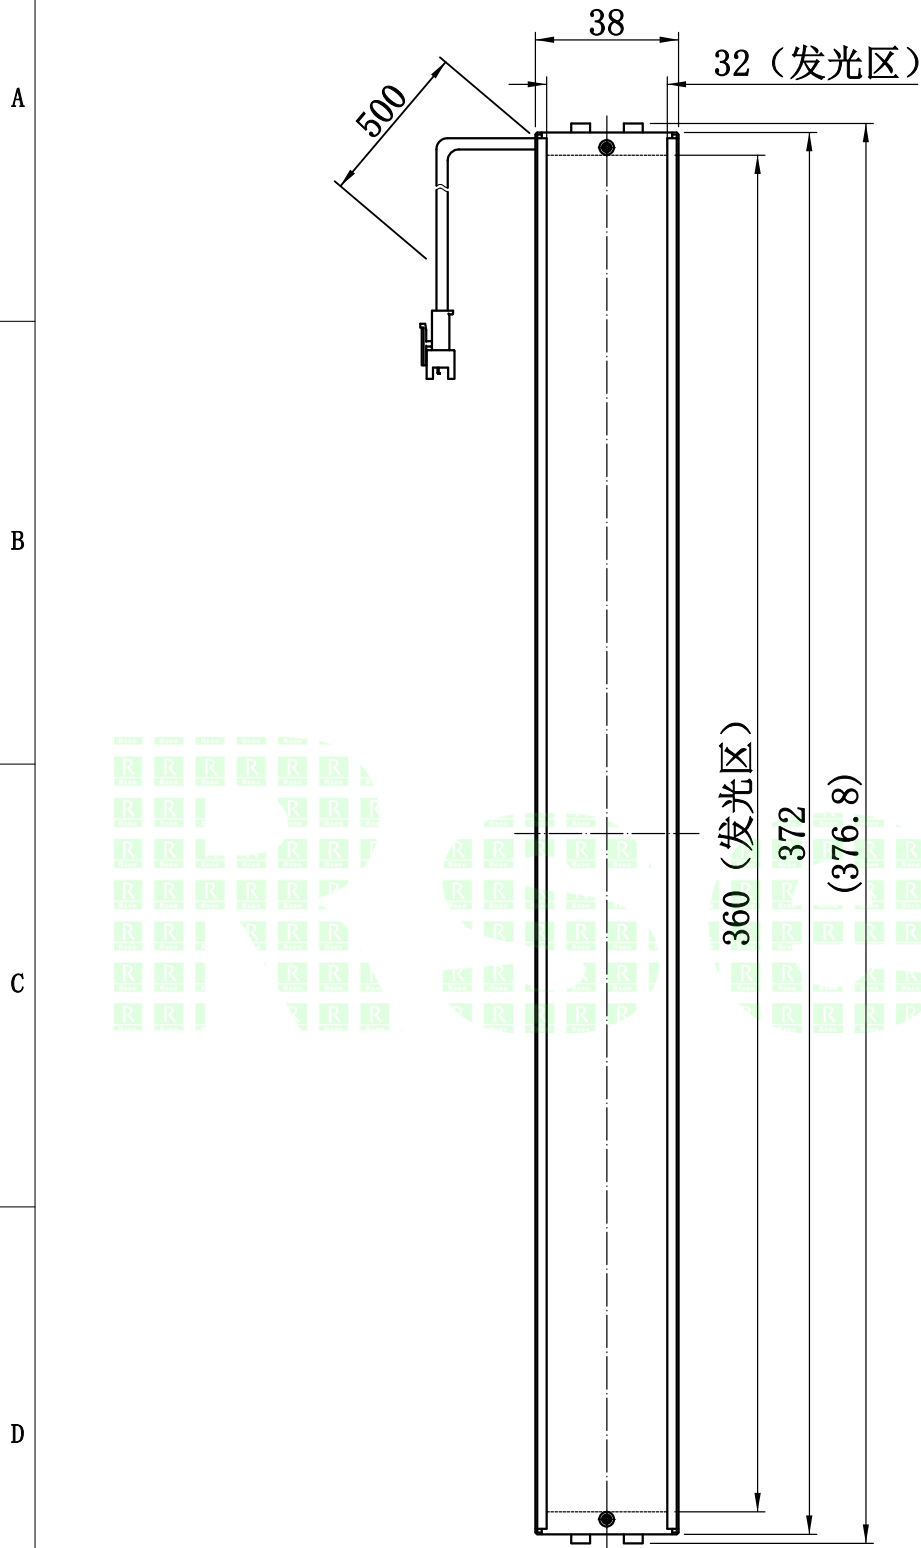

1	2	3	4	5
自变/客变	版本	审核	日期	说明

UNIT: mm

	型号	P-BL2-372-38		产品安装尺寸图	
	品名	条形光源			
日期	2016-03-23	比例	1:2	重量	
				Rsee 东莞锐视光电 科技有限公司	