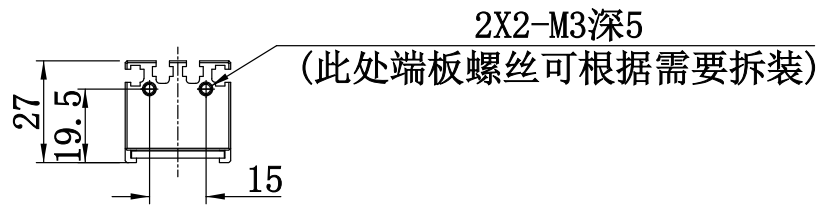

1	2	3	4	5
自变/客变	版本	审核	日期	说明

UNIT: mm

A

B

C

D

E

		型号	P-BL2-282-28		产品安装尺寸图	
		品名	条形光源			
日期	2016-03-23	比例	1:2	重量	Rsee 东莞锐视光电 科技有限公司	