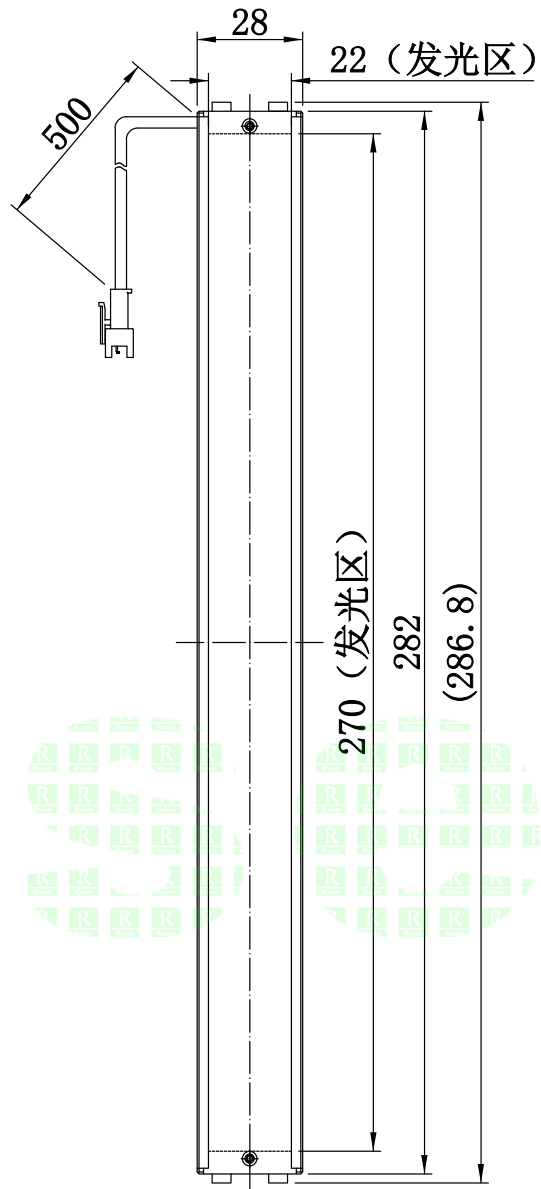

1	2	3	4	5
自变/客变	版本	审核	日期	说明

UNIT: mm

A

B

C

D

E

		型号	P-BL2-282-28		产品安装尺寸图	
		品名	条形光源			
日期	2016-03-23	比例	1:2	重量	Rsee 东莞锐视光电 科技有限公司	