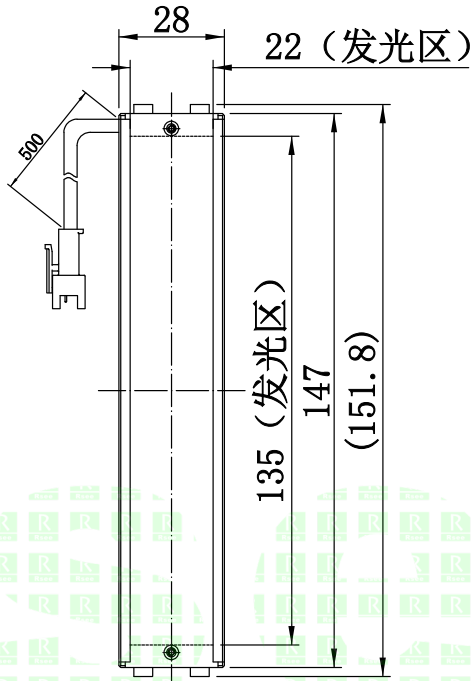

1	2	3	4	5
自变/客变	版本	审核	日期	说明

UNIT: mm

A

B

C

D

E

		型号	P-BL2-147-28		产品安装尺寸图	
		品名	条形光源		Rsee 东莞锐视光电 科技有限公司	
日期	2016-03-23	比例	1:2	重量		