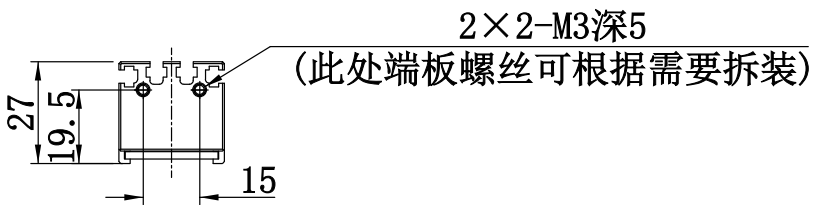

1	2	3	4	5
自变/客变	版本	审核	日期	说明

UNIT: mm

A

B

C

D

E

		型号	P-BL2-147-28		产品安装尺寸图	
		品名	条形光源		Rsee 东莞锐视光电 科技有限公司	
日期	2016-03-23	比例	1:2	重量		