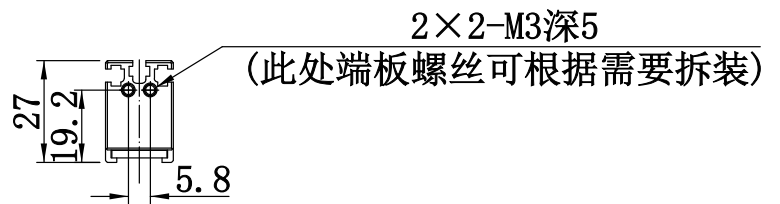

1	2	3	4	5
自变/客变	版本	审核	日期	说明

UNIT: mm

A

B

C

D

E

		型号	P-BL2-282-18		产品安装尺寸图	
		品名	条形光源		Rsee 东莞锐视光电 科技有限公司	
日期	2016-03-23	比例	1:2	重量		