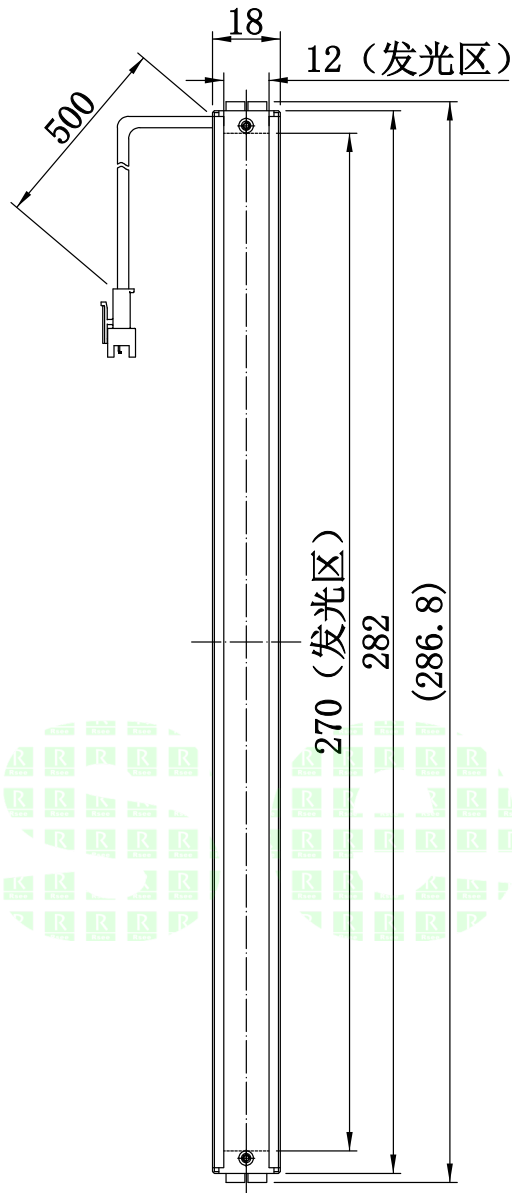

1	2	3	4	5
自变/客变	版本	审核	日期	说明

UNIT: mm

A

B

C

D

E

		型号	P-BL2-282-18		产品安装尺寸图	
		品名	条形光源		Rsee 东莞锐视光电 科技有限公司	
日期	2016-03-23	比例	1:2	重量		