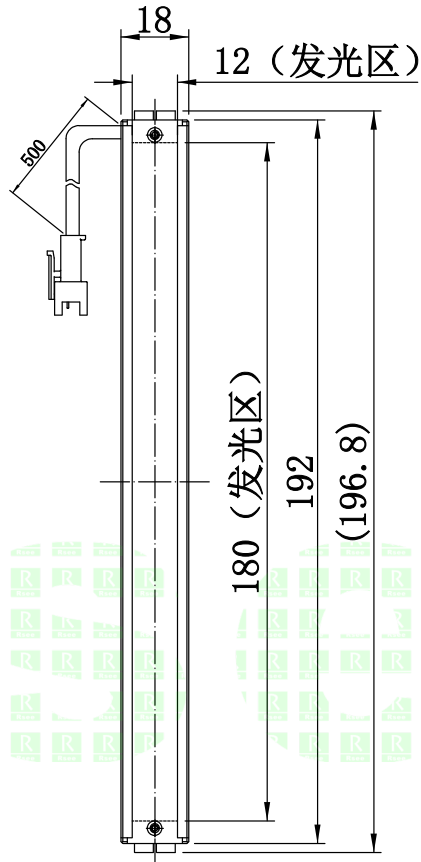

1	2	3	4	5
自变/客变	版本	审核	日期	说明

UNIT: mm

A

B

C

D

E

		型号	P-BL2-192-18		产品安装尺寸图	
		品名	条形光源			
日期	2016-03-23	比例	1:2	重量	 Rsee 东莞锐视光电 科技有限公司	