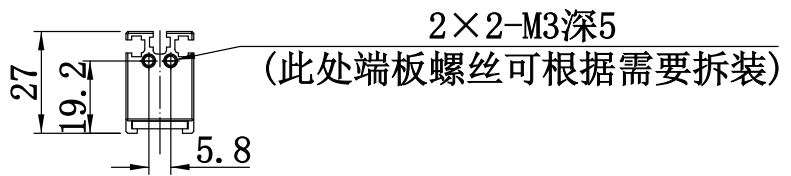

1	2	3	4	5
自变/客变	版本	审核	日期	说明

UNIT: mm

A

B

C

D

E

		型号	P-BL2-192-18		产品安装尺寸图	
		品名	条形光源			
日期	2016-03-23	比例	1:2	重量	 Rsee 东莞锐视光电 科技有限公司	