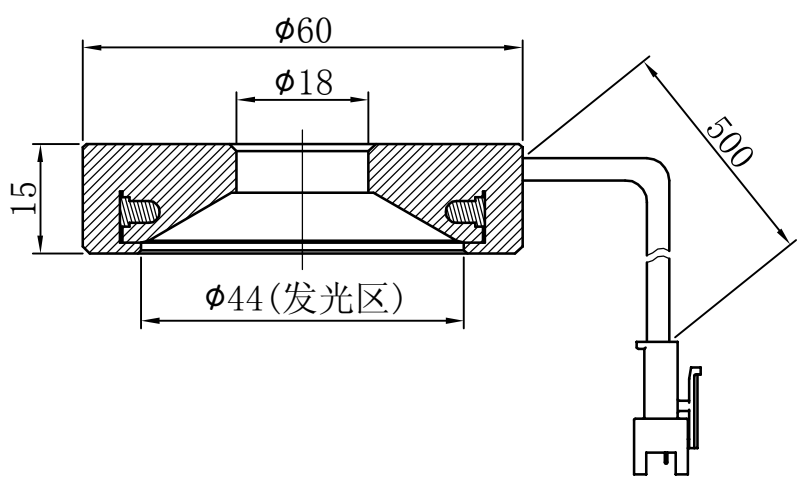

1			2		3	4	5
自变/客变	版本	审核	日期	说明			

A  
B  
C  
D  
E

		型号	P-FSL-60		产品安装尺寸图	
		品名	平面无影光源		<b>Rsee</b> 东莞锐视光电 科技有限公司	
日期	2013-12-26	比例	1:1	重量		