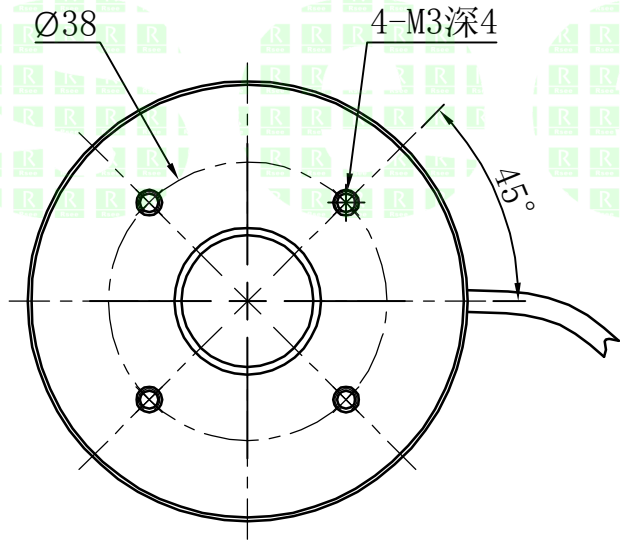

1			2		3	4	5
自变/客变	版本	审核	日期	说明			

A  
B  
C  
D  
E

		型号	P-FSL-60		产品安装尺寸图	
		品名	平面无影光源		<b>Rsee</b> 东莞锐视光电 科技有限公司	
日期	2013-12-26	比例	1:1	重量		