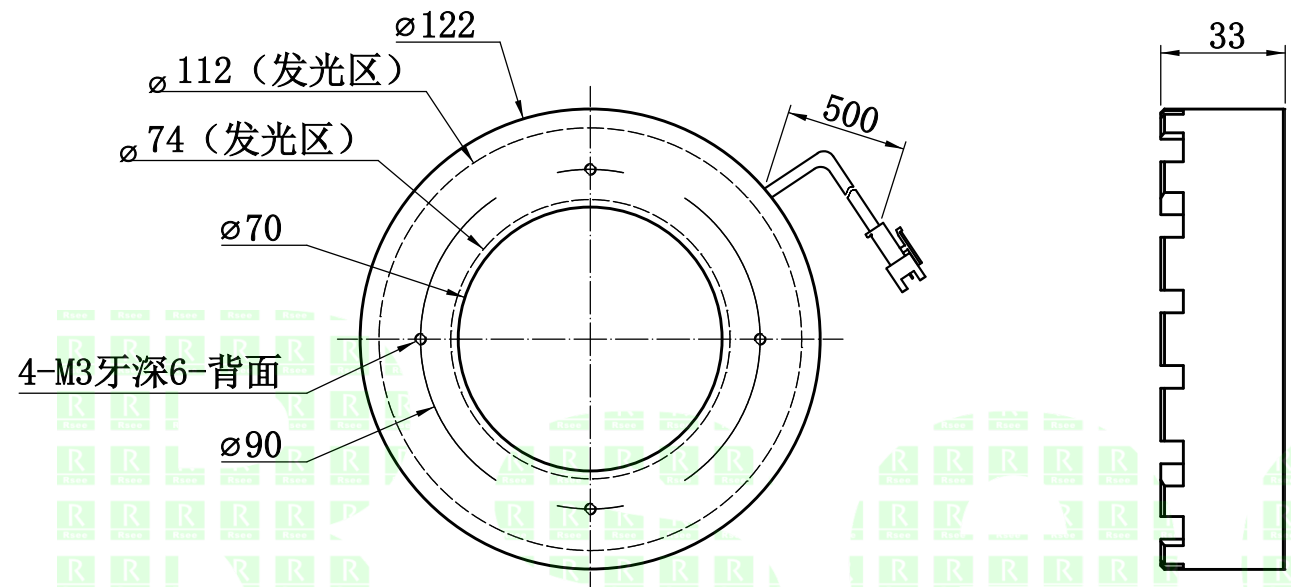

UNIT: mm

自变/客变	版本	审核	日期	说明

A
B
C
D

备注：可选配漫射板和偏光片

2. 电性能参数

电压/电流/功率 (Max)	
配套控制器	
出线端口	
其他	

	型号	P-SPRL-122-90-S	
	品名	特殊光源	
日期	2018-8-22	比例	1:2
		重量	

产品安装尺寸图