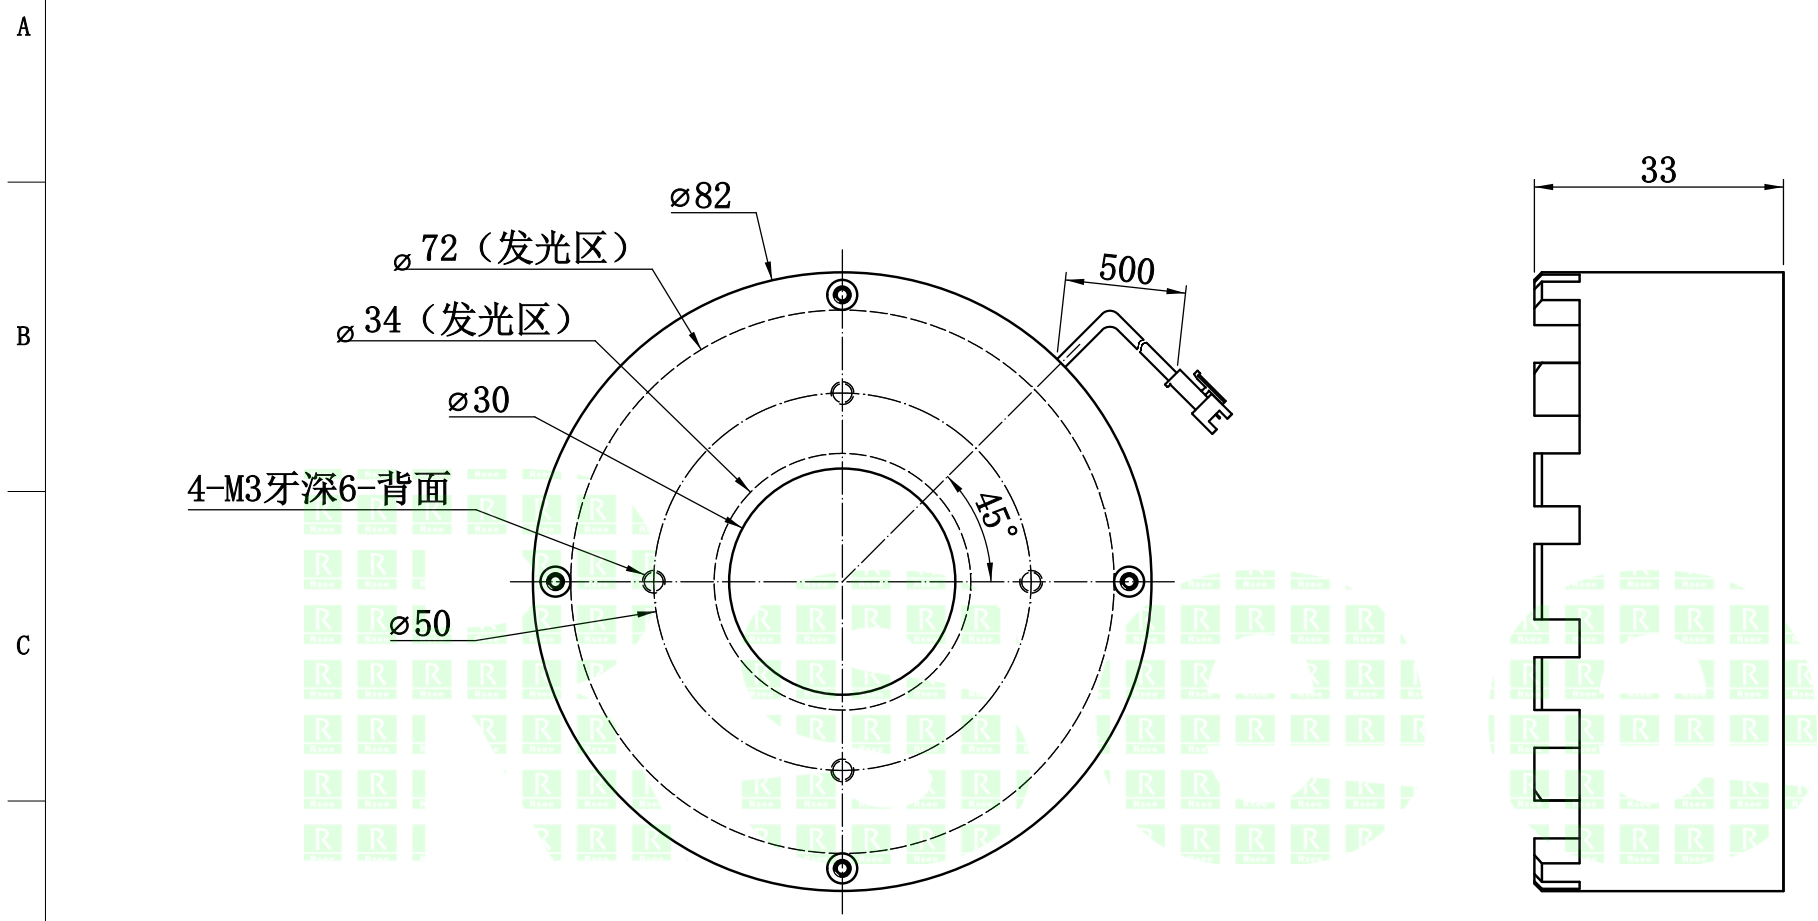

UNIT: mm

自变/客变	版本	审核	日期	说明

备注：可选配漫射板和偏光片

2. 电性能参数

电压/电流/功率 (Max)	
配套控制器	
出线端口	
其他	

	型号	P-RLG-82-90	
	品名	高亮环形光源	
日期	2018-11-29	比例	1:1
		重量	

产品安装尺寸图

Rsee
东莞锐视光电
科技有限公司